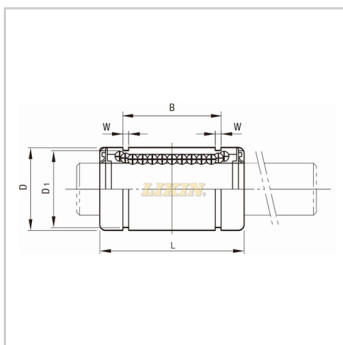

直线轴承

欧标 开口型 LME...UU-OP-LME20UU-OPKB20GUU-OP

参数信息:

型号 :

LIKIN直线王 :	LME20U U-OP
NB :	KB20GU U-OP
SAMICK :	LME20U U-OP

主要尺寸和公差(mm)
:

dr :	20
公差 :	+0.009 -0.001
D :	32
公差 :	0 -0.011
L :	45
公差 :	0 -0.2
B :	31.5
公差 :	0 -0.2
W :	1.6
D1 :	30.3
h1 :	10
:	60 °
垂直度 :	0.015
滚珠列数 :	5

基本额定负载 :

C(动)N :	862
Co(静)N :	1370

重量 :

(g) :	75
-------	----

: