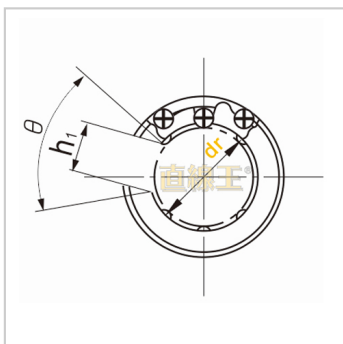

直线轴承

欧标 开口型 LME...UU-OP-LME20UU-OPKB20GUU-OP

参数信息:

型号 :

LIKIN直线王 :	LME20U U-OP
NB :	KB20GU U-OP
SAMICK :	LME20U U-OP

主要尺寸和公差(mm)
:

dr :	20
公差 :	+0.009 -0.001
D :	32
公差 :	0 -0.011
L :	45
公差 :	0 -0.2
B :	31.5
公差 :	0 -0.2
W :	1.6
D1 :	30.3
h1 :	10
:	60 °
垂直度 :	0.015
滚珠列数 :	5

基本额定负载 :

C(动)N :	862
Co(静)N :	1370

重量 :

(g) :	75
-------	----

: