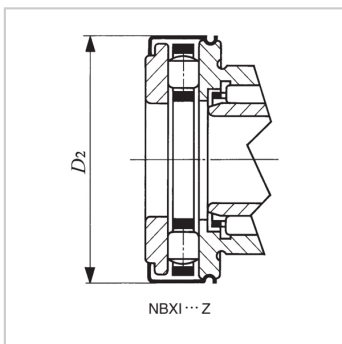

## 滚针轴承

### 附带推力滚子轴承的滚针轴承 带内圈NBXI、NBXI...Z-

#### 轴径:

mm : 17

#### 主要尺寸mm:

Fw : 17

D : 30

D1 : 35

D2 : 36

L : 30

B : 20.5

H : 10