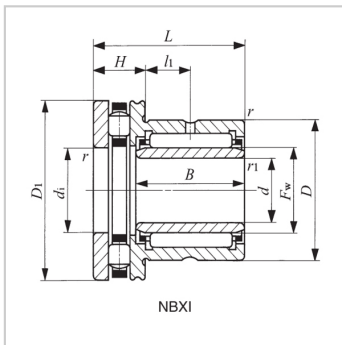

## 滚针轴承

### 附带推力滚子轴承的滚针轴承 带内圈NBXI、NBXI...Z-

#### 轴径:

mm : 17

#### 主要尺寸mm:

Fw : 17

D : 30

D1 : 35

D2 : 36

L : 30

B : 20.5

H : 10