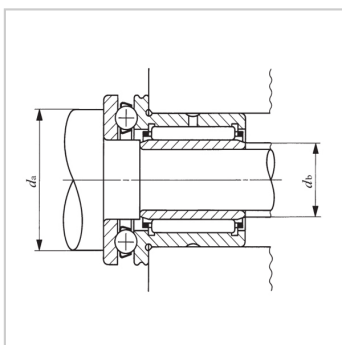

## 滚针轴承

### 附带推力滚子轴承的滚针轴承 带内圈NBXI、NBXI...Z-

#### 轴径:

mm : 17

#### 主要尺寸mm:

Fw : 17

D : 30

D1 : 35

D2 : 36

L : 30

B : 20.5

H : 10