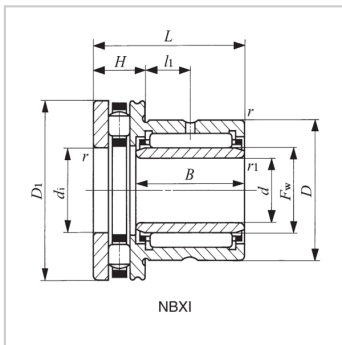

滚针轴承

附带推力滚子轴承的滚针轴承 带内圈NBXI、NBXI...Z-

参数信息:

轴径 :

mm : 12

公称型号 :

型号 : -

附带防尘罩 : -

主要尺寸mm :

Fw : 12

D : 24

D1 : 28

D2 : 29

L : 23

B : 16.5

H : 9

l1 : 6.5

rs min : 0.3

r1s min : 0.3

Fw : 15

di : 15

安装关系尺寸 :

da最小 : 23

db : 14