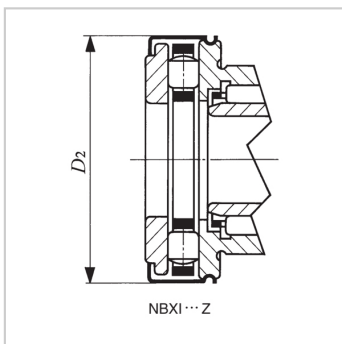

滚针轴承

附带推力滚子轴承的滚针轴承 带内圈NBXI、NBXI...Z-

参数信息:

轴径 :

mm : 12

公称型号 :

型号 : -

附带防尘罩 : -

主要尺寸mm :

Fw : 12

D : 24

D1 : 28

D2 : 29

L : 23

B : 16.5

H : 9

l1 : 6.5

rs min : 0.3

r1s min : 0.3

Fw : 15

di : 15

安装关系尺寸 :

da最小 : 23

db : 14