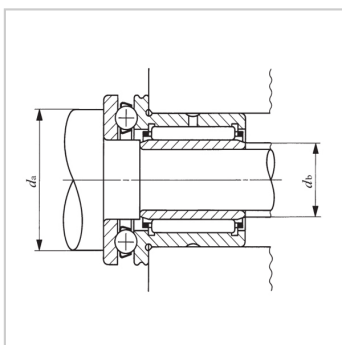

滚针轴承

附带推力滚子轴承的滚针轴承 带内圈NBXI、NBXI...Z-

参数信息:

轴径 :

mm : 12

公称型号 :

型号 : -

附带防尘罩 : -

主要尺寸mm :

Fw : 12

D : 24

D1 : 28

D2 : 29

L : 23

B : 16.5

H : 9

l1 : 6.5

rs min : 0.3

r1s min : 0.3

Fw : 15

di : 15

安装关系尺寸 :

da最小 : 23

db : 14