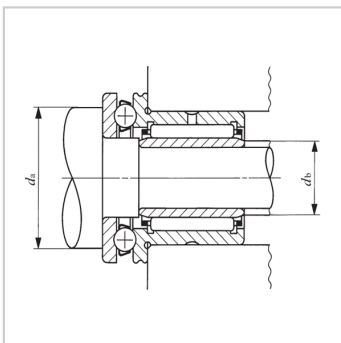

滚针轴承

附带推力滚子轴承的滚针轴承 带内圈NBXI、NBXI...Z-NBXI2030NBXI2030Z

参数信息:

轴径:

mm : 20

公称型号:

型号 : NBXI2030

附带防尘罩 : NBXI2030
Z

主要尺寸mm:

Fw : 20

D : 37

D1 : 42

D2 : 43

L : 30

B : 20.5

H : 11

l1 : 9.5

rs min : 0.6

r1s min : 0.3

Fw : 25

di : 25

安装关系尺寸:

da最小 : 40

db : 24