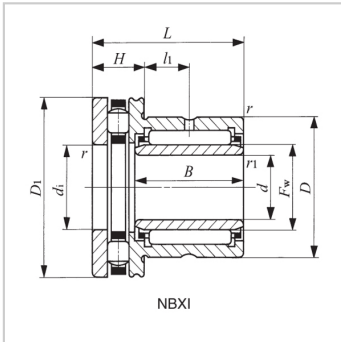

滚针轴承

附带推力滚子轴承的滚针轴承 带内圈NBXI、NBXI...Z-NBXI2030NBXI2030Z

参数信息:

轴径:

mm : 20

公称型号:

型号 : NBXI2030

附带防尘罩 : NBXI2030
Z

主要尺寸mm:

Fw : 20

D : 37

D1 : 42

D2 : 43

L : 30

B : 20.5

H : 11

l1 : 9.5

rs min : 0.6

r1s min : 0.3

Fw : 25

di : 25

安装关系尺寸:

da最小 : 40

db : 24