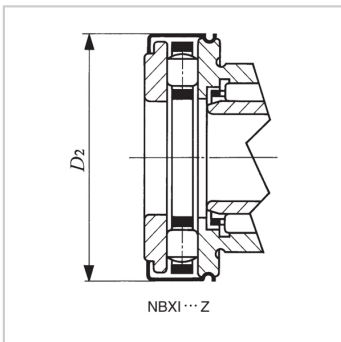

滚针轴承

附带推力滚子轴承的滚针轴承 带内圈NBXI、NBXI...Z-NBXI2030NBXI2030Z

参数信息:

轴径:

mm : 20

公称型号:

型号 : NBXI2030

附带防尘罩 : NBXI2030
Z

主要尺寸mm:

Fw : 20

D : 37

D1 : 42

D2 : 43

L : 30

B : 20.5

H : 11

l1 : 9.5

rs min : 0.6

r1s min : 0.3

Fw : 25

di : 25

安装关系尺寸:

da最小 : 40

db : 24