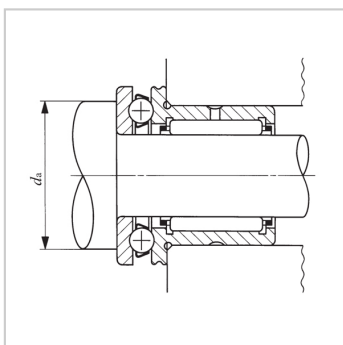

滚针轴承

附带推力滚子轴承的滚针轴承 无内圈NBX、NBX...Z-

参数信息:

轴径：

mm： 25

公称型号：

不带防尘罩： -

附带防尘罩： -

主要尺寸 mm：

Fw： 25

D： 37

D1： 42

D2： 43

L： 30

H： 11

l1： 9.5

rs min： 0.6

di： 25

安装关系尺寸：

da最小mm： 35

基本额定动负荷：

C径向(N)： 20000

C轴向(N)： 19600

基本额定静负荷：

C0径向(N)： 32100

C0轴向(N)： 29700

容许转速：

rpm： 7000

质量 g：

不带防尘罩： -

附带防尘罩： -

: