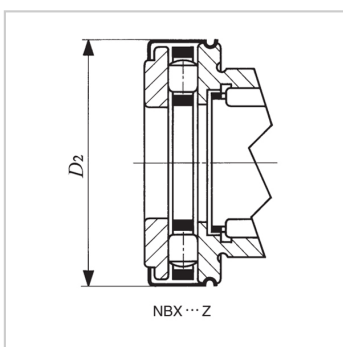

滚针轴承

附带推力滚子轴承的滚针轴承 无内圈NBX、NBX...Z-

参数信息:

轴径：

mm： 25

公称型号：

不带防尘罩： -

附带防尘罩： -

主要尺寸 mm：

Fw： 25

D： 37

D1： 42

D2： 43

L： 30

H： 11

l1： 9.5

rs min： 0.6

di： 25

安装关系尺寸：

da最小mm： 35

基本额定动负荷：

C径向(N)： 20000

C轴向(N)： 19600

基本额定静负荷：