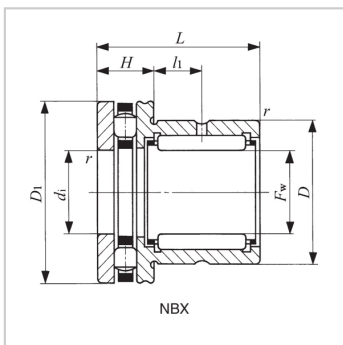

滚针轴承

附带推力滚子轴承的滚针轴承 无内圈NBX、NBX...Z-

参数信息:

轴径：

mm： 25

公称型号：

不带防尘罩： -

附带防尘罩： -

主要尺寸 mm：

Fw： 25

D： 37

D1： 42

D2： 43

L： 30

H： 11

l1： 9.5

rs min： 0.6

di： 25

安装关系尺寸：

da最小mm： 35

基本额定动负荷：

C径向(N)： 20000

C轴向(N)： 19600

基本额定静负荷：