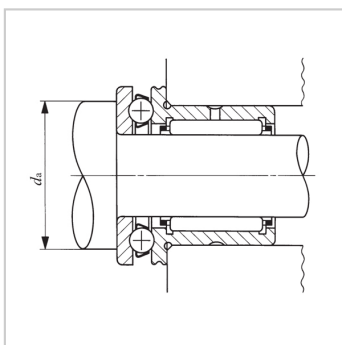

滚针轴承

附带推力滚子轴承的滚针轴承 无内圈NBX、NBX...Z-NBX1523NBX1523Z

参数信息:

轴径 :

mm : 15

公称型号 :

不带防尘罩 : NBX1523

附带防尘罩 : NBX1523
Z

主要尺寸 mm :

Fw : 15

D : 24

D1 : 28

D2 : 29

L : 23

H : 9

l1 : 6.5

rs min : 0.3

di : 15

安装关系尺寸 :

da最小mm : 26

基本额定动负荷 :

C径向(N) : 12300

C轴向(N) : 10200

基本额定静负荷 :

C0径向(N) : 14900

C0轴向(N) : 23900

容许转速 :

rpm : 14000

质量 g :

不带防尘罩 : 54

附带防尘罩 : 55

: