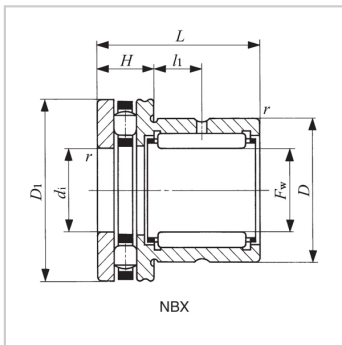

滚针轴承

附带推力滚子轴承的滚针轴承 无内圈NBX、NBX...Z-NBX1523NBX1523Z

参数信息:

轴径 :

mm : 15

公称型号 :

不带防尘罩 : NBX1523

附带防尘罩 : NBX1523
Z

主要尺寸 mm :

Fw : 15

D : 24

D1 : 28

D2 : 29

L : 23

H : 9

l1 : 6.5

rs min : 0.3

di : 15

安装关系尺寸 :

da最小mm : 26

基本额定动负荷 :

C径向(N) : 12300

C轴向(N) : 10200

基本额定静负荷 :