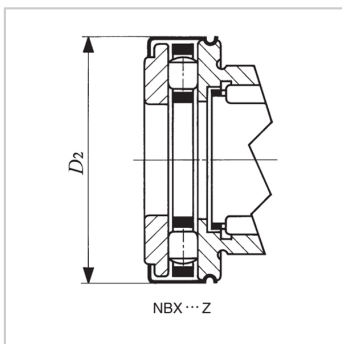

滚针轴承

附带推力滚子轴承的滚针轴承 无内圈NBX、NBX...Z-NBX1523NBX1523Z

参数信息:

轴径 :

mm : 15

公称型号 :

不带防尘罩 : NBX1523

附带防尘罩 : NBX1523
Z

主要尺寸 mm :

Fw : 15

D : 24

D1 : 28

D2 : 29

L : 23

H : 9

l1 : 6.5

rs min : 0.3

di : 15

安装关系尺寸 :

da最小mm : 26

基本额定动负荷 :

C径向(N) : 12300

C轴向(N) : 10200

基本额定静负荷 :