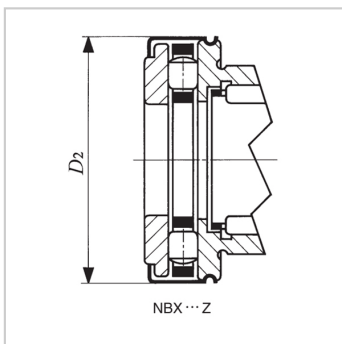

滚针轴承

附带推力滚子轴承的滚针轴承 无内圈NBX、NBX...Z-NBX2530NBX2530Z

参数信息:

轴径：

mm： 25

公称型号：

不带防尘罩： NBX2530

附带防尘罩： NBX2530
Z

主要尺寸 mm：

Fw： 25

D： 37

D1： 42

D2： 43

L： 30

H： 11

l1： 9.5

rs min： 0.6

di： 25

安装关系尺寸：

da最小mm： 40

基本额定动负荷：

C径向(N)： 20000

C轴向(N)： 22700

基本额定静负荷：