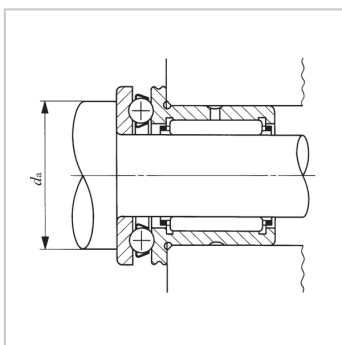

滚针轴承

附带推力滚子轴承的滚针轴承 无内圈NBX、NBX...Z-NBX2530NBX2530Z

参数信息:

轴径：

mm： 25

公称型号：

不带防尘罩： NBX2530

附带防尘罩： NBX2530
Z

主要尺寸 mm：

Fw： 25

D： 37

D1： 42

D2： 43

L： 30

H： 11

l1： 9.5

rs min： 0.6

di： 25

安装关系尺寸：

da最小mm： 40

基本额定动负荷：

C径向(N)： 20000

C轴向(N)： 22700

基本额定静负荷：

C0径向(N)： 32100

C0轴向(N)： 60700

容许转速：

rpm： 9000

质量 g：

不带防尘罩： 143

附带防尘罩： 147

: