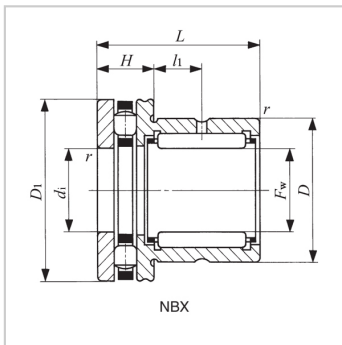

滚针轴承

附带推力滚子轴承的滚针轴承 无内圈NBX、NBX...Z-NBX2530NBX2530Z

参数信息:

轴径：

mm： 25

公称型号：

不带防尘罩： NBX2530

附带防尘罩： NBX2530
Z

主要尺寸 mm：

Fw： 25

D： 37

D1： 42

D2： 43

L： 30

H： 11

l1： 9.5

rs min： 0.6

di： 25

安装关系尺寸：

da最小mm： 40

基本额定动负荷：

C径向(N)： 20000

C轴向(N)： 22700

基本额定静负荷：