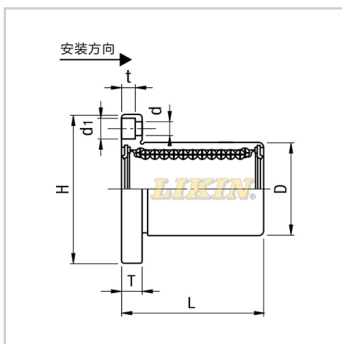

直线轴承

亚标椭圆法兰型LMH...UU-LMH5UULHFC5

参数信息:

型号:

LIKIN直线王:	LMH5UU
MISUMI:	LHFC5
YHDA:	-

主要尺寸和公差(mm)  
:

dr:	5
公差:	0 -0.008
D:	10
公差:	0 -0.011
L:	15
公差:	±0.3
H:	25
T:	5
d:	3.5
d1:	6
t:	3.1
W:	16
F:	-
A:	17
垂直度:	0.012
滚珠列数:	4

基本额定负载:

C(动)N:	167
Co(静)N:	206
重量:	
(g):	14

: