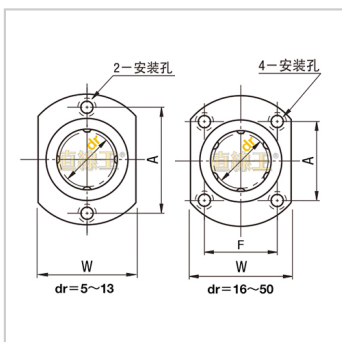

直线轴承

亚标椭圆法兰型LMH...UU-LMH5UULHFC5

参数信息:

型号:

LIKIN直线王:	LMH5UU
MISUMI:	LHFC5
YHDA:	-

主要尺寸和公差(mm)  
:

dr:	5
公差:	0 -0.008
D:	10
公差:	0 -0.011
L:	15
公差:	±0.3
H:	25
T:	5
d:	3.5
d1:	6
t:	3.1
W:	16
F:	-
A:	17
垂直度:	0.012
滚珠列数:	4

基本额定负载:

C(动)N:	167
Co(静)N:	206
重量:	
(g):	14

: