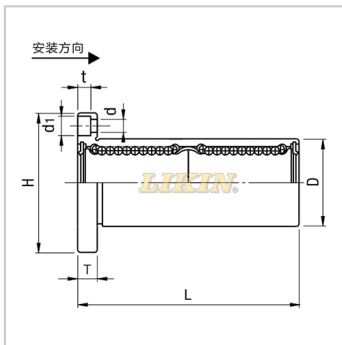

直线轴承

亚标加长圆法兰型 LMF...LUU-LMF30LUULHFRW30LMG02-d30

参数信息:

型号:

LIKIN直线王:	LMF30LU U
MISUMI:	LHFRW3 0
YHDA:	LMG02-d 30

主要尺寸和公差(mm)
:

dr:	30
公差:	0 -0.012
D:	45
公差:	0 -0.019
L:	123
公差:	±0.3
H:	74
T:	10
d:	6.6
d1:	11
t:	6.1
P.C.D.:	60
垂直度:	0.02
滚珠列数:	6

基本额定负载:

C(动)N:	2490
Co(静)N:	5490

重量:

(g):	680
------	-----

: