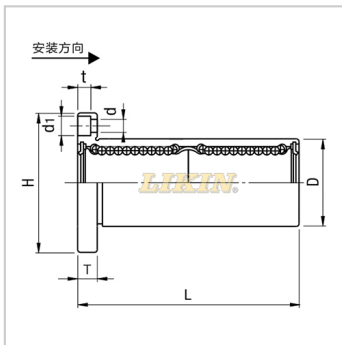

直线轴承

亚标加长圆法兰型 LMF...LUU-LMF25LUULHFRW25LMG02-d25

参数信息:

型号:

LIKIN直线王:	LMF25LU U
MISUMI:	LHFRW2 5
YHDA:	LMG02-d 25

主要尺寸和公差(mm)
:

dr:	25
公差:	0 -0.012
D:	40
公差:	0 -0.019
L:	112
公差:	±0.3
H:	62
T:	8
d:	5.5
d1:	9
t:	5.1
P.C.D.:	51
垂直度:	0.02
滚珠列数:	6

基本额定负载:

C(动)N:	1560
Co(静)N:	3140

重量:

(g):	540
------	-----

: