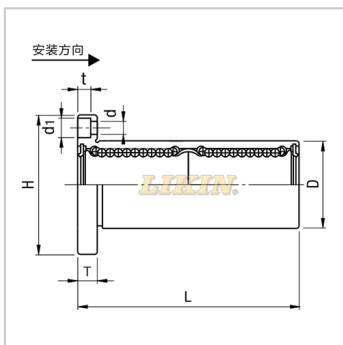

直线轴承

亚标加长圆法兰型 LMF...LUU-LMF16LUULHFRW16LMG02-d16

参数信息:

型号:

LIKIN直线王:	LMF16LU U
MISUMI:	LHFRW1 6
YHDA:	LMG02-d 16

主要尺寸和公差(mm)  
:

dr:	16
公差:	0 -0.010
D:	28
公差:	0 -0.016
L:	70
公差:	±0.3
H:	48
T:	6
d:	4.5
d1:	7.5
t:	4.1
P.C.D.:	38
垂直度:	0.015
滚珠列数:	5

基本额定负载:

C(动)N:	1230
Co(静)N:	2350

重量:

(g):	190
------	-----

: