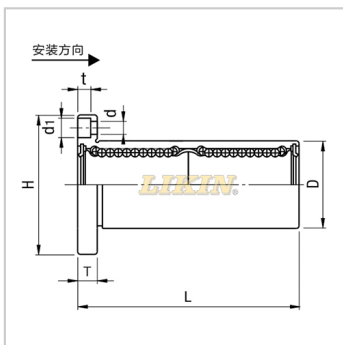

直线轴承

亚标加长圆法兰型 LMF...LUU-LMF12LUULHFRW12LMG02-d12

参数信息:

型号:

LIKIN直线王:	LMF12LU U
MISUMI:	LHFRW1 2
YHDA:	LMG02-d 12

主要尺寸和公差(mm)
:

dr:	12
公差:	0 -0.010
D:	21
公差:	0 -0.016
L:	57
公差:	±0.3
H:	42
T:	6
d:	4.5
d1:	7.5
t:	4.1
P.C.D.:	32
垂直度:	0.015
滚珠列数:	4

基本额定负载:

C(动)N:	813
Co(静)N:	1570

重量:

(g):	110
------	-----

: