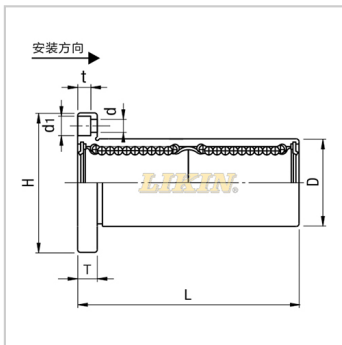

直线轴承

亚标加长圆法兰型 LMF...LUU-LMF10LUULHFRW10LMG02-d10

参数信息:

型号:

LIKIN直线王:	LMF10LU U
MISUMI:	LHFRW1 0
YHDA:	LMG02-d 10

主要尺寸和公差(mm)
:

dr:	10
公差:	0 -0.010
D:	19
公差:	0 -0.016
L:	55
公差:	±0.3
H:	40
T:	6
d:	4.5
d1:	7.5
t:	4.1
P.C.D.:	29
垂直度:	0.015
滚珠列数:	4

基本额定负载:

C(动)N:	588
Co(静)N:	1100

重量:

(g):	98
------	----

: