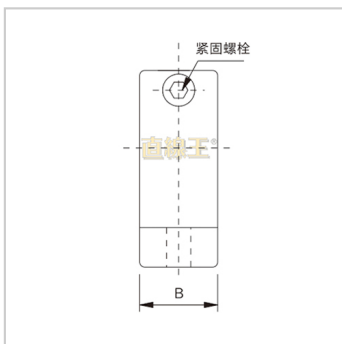

直线轴承

T型导向轴支座SK-SK16SHA16GFF01-d16SH16A

参数信息:

型号:

LIKIN直线王:	SK16
MISUMI:	SHA16
YHDA:	GFF01-d16
NB:	SH16A
SAMICK:	SK16

主要尺寸(mm):

dr:	16
h:	27
A:	24
L:	48
H:	44
T:	8
L2:	25
D:	5
L1:	38
B:	16
S:	5.5

安装螺栓型号: M5

紧固螺栓型号: M4

重量(g): 40

: