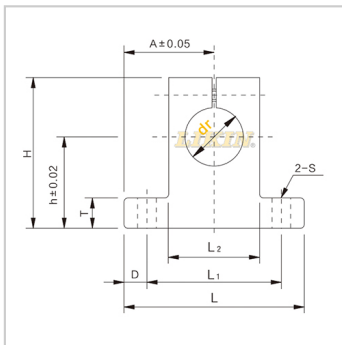

直线轴承

T型导向轴支座SK-SK16SHA16GFF01-d16SH16A

参数信息:

型号:

LIKIN直线王:	SK16
MISUMI:	SHA16
YHDA:	GFF01-d16
NB:	SH16A
SAMICK:	SK16

主要尺寸(mm):

dr:	16
h:	27
A:	24
L:	48
H:	44
T:	8
L2:	25
D:	5
L1:	38
B:	16
S:	5.5

安装螺栓型号: M5

紧固螺栓型号: M4

重量(g): 40

: