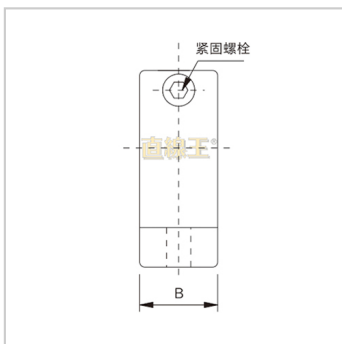

直线轴承

T型导向轴支座SK-SK50SHA50GFF01-d50SH50A

参数信息:

型号:

LIKIN直线王:	SK50
MISUMI:	SHA50
YHDA:	GFF01-d50
NB:	SH50A
SAMICK:	SK50

主要尺寸(mm):

dr:	50
h:	70
A:	63
L:	126
H:	120
T:	18
L2:	74
D:	13
L1:	100
B:	40
S:	14

安装螺栓型号: M12

紧固螺栓型号: M12

重量(g): 750

: