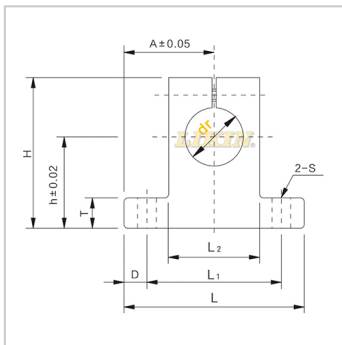

直线轴承

T型导向轴支座SK-SK50SHA50GFF01-d50SH50A

参数信息:

型号:

LIKIN直线王:	SK50
MISUMI:	SHA50
YHDA:	GFF01-d50
NB:	SH50A
SAMICK:	SK50

主要尺寸(mm):

dr:	50
h:	70
A:	63
L:	126
H:	120
T:	18
L2:	74
D:	13
L1:	100
B:	40
S:	14

安装螺栓型号: M12

紧固螺栓型号: M12

重量(g): 750

: