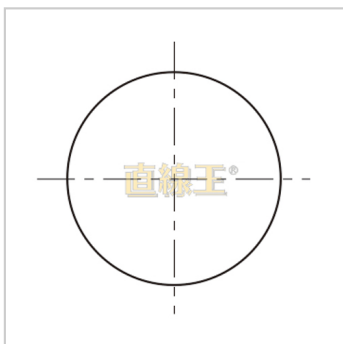

## 直线轴承

### 镀铬软轴RSFC-RSFC16

参数信息:

型号 :	RSFC16
主要尺寸(mm) :	
Dh8 :	16
Dh8 :	0-0.043
L( 最大长度) :	4000
公差 :	h9
材质 :	45#钢
硬度 :	18HRC~25HRC
表面处理 :	镀铬

: