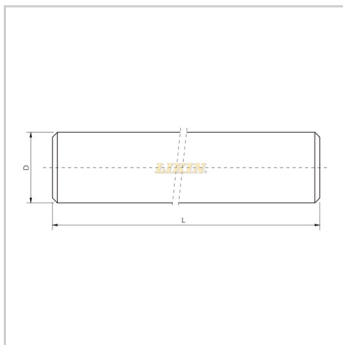

## 直线轴承

### 镀铬软轴RSFC-RSFC16

参数信息:

型号 :	RSFC16
主要尺寸(mm) :	
Dh8 :	16
Dh8 :	0-0.043
L( 最大长度) :	4000
公差 :	h9
材质 :	45#钢
硬度 :	18HRC~25HRC
表面处理 :	镀铬

: