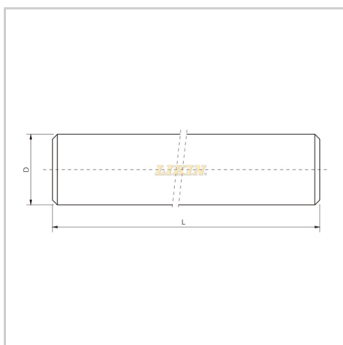

直线轴承

镀铬软轴RSFC-RSFC8

参数信息:

型号 :	RSFC8
主要尺寸(mm) :	
Dh8 :	8
Dh8 :	0-0.036
L(最大长度) :	4000
公差 :	h9
材质 :	45#钢
硬度 :	18HRC~25HRC
表面处理 :	镀铬

: