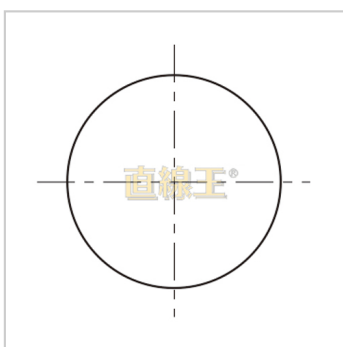

直线轴承

镀铬软轴RSFC-RSFC8

参数信息:

型号 :	RSFC8
主要尺寸(mm) :	
Dh8 :	8
Dh8 :	0-0.036
L(最大长度) :	4000
公差 :	h9
材质 :	45#钢
硬度 :	18HRC~25HRC
表面处理 :	镀铬

: