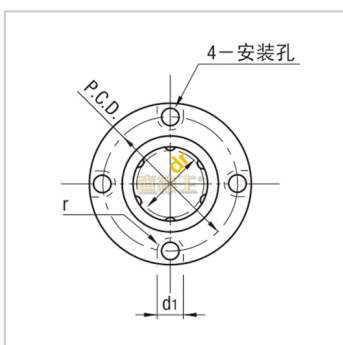

直线轴承

紧凑圆法兰镀铬型NLMCF...UU-NLMCF16UULHRKM16LME53-d16

参数信息:

型号:

LIKIN直线王:	NLMCF16UU
MISUMI:	LHRKM16
YHDA:	LME53-d16

主要尺寸和公差(mm):

dr:	16
公差:	0 -0.009
D:	26
公差:	0 -0.021
L:	37
公差:	±0.3
H:	44
T:	6
d:	4.5
d1:	7.5
t:	4.1
P.C.D.:	36
垂直度:	0.012
滚珠列数:	5

基本额定负载:

C(动)N:	608
Co(静)N:	716

重量:

(g):	96
------	----

: