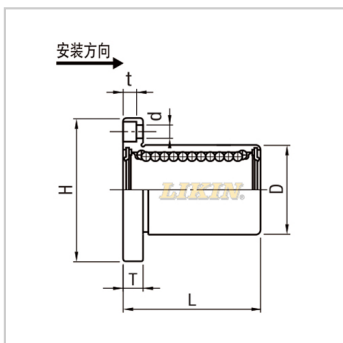

直线轴承

紧凑圆法兰镀铬型NLMCF...UU-NLMCF16UULHRKM16LME53-d16

参数信息:

型号:

LIKIN直线王:	NLMCF16UU
MISUMI:	LHRKM16
YHDA:	LME53-d16

主要尺寸和公差(mm):

dr:	16
公差:	0 -0.009
D:	26
公差:	0 -0.021
L:	37
公差:	±0.3
H:	44
T:	6
d:	4.5
d1:	7.5
t:	4.1
P.C.D.:	36
垂直度:	0.012
滚珠列数:	5

基本额定负载:

C(动)N:	608
Co(静)N:	716

重量:

(g):	96
------	----

: