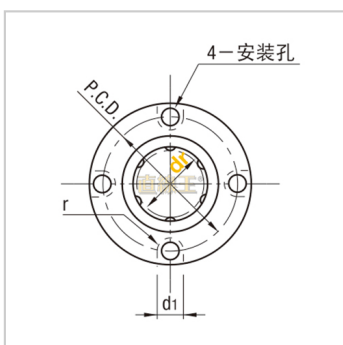

直线轴承

紧凑圆法兰镀铬型NLMCF...UU-NLMCF12UULHRKM12LME53-d12

参数信息:

型号:

LIKIN直线王:	NLMCF1 2UU
MISUMI:	LHRKM1 2
YHDA:	LME53-d 12

主要尺寸和公差(mm)  
:

dr:	12
公差:	0 -0.009
D:	19
公差:	0 -0.021
L:	30
公差:	±0.3
H:	38
T:	6
d:	4.5
d1:	7.5
t:	4.1
P.C.D.:	30
垂直度:	0.012
滚珠列数:	6

基本额定负载:

C(动)N:	381
Co(静)N:	449

重量:

(g):	64
------	----

: