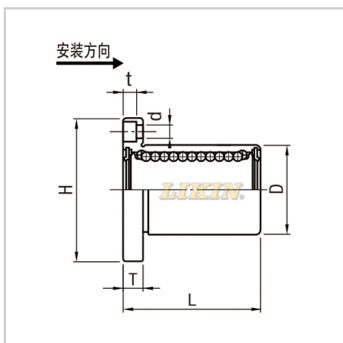

直线轴承

紧凑圆法兰镀铬型NLMCF...UU-NLMCF12UULHRKM12LME53-d12

参数信息:

型号:

LIKIN直线王:	NLMCF1 2UU
MISUMI:	LHRKM1 2
YHDA:	LME53-d 12

主要尺寸和公差(mm)  
:

dr:	12
公差:	0 -0.009
D:	19
公差:	0 -0.021
L:	30
公差:	±0.3
H:	38
T:	6
d:	4.5
d1:	7.5
t:	4.1
P.C.D.:	30
垂直度:	0.012
滚珠列数:	6

基本额定负载:

C(动)N:	381
Co(静)N:	449

重量:

(g):	64
------	----

: