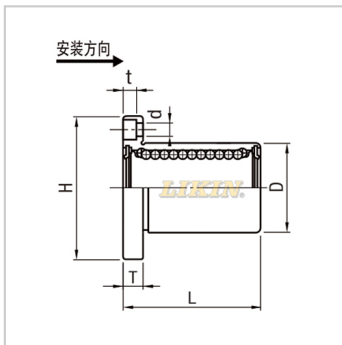

直线轴承

紧凑圆法兰镀铬型NLMCF...UU-NLMCF10UULHRKM10LME53-d10

参数信息:

型号:

LIKIN直线王:	NLMCF10UU
MISUMI:	LHRKM10
YHDA:	LME53-d10

主要尺寸和公差(mm)

:

dr:	10
公差:	0 -0.009
D:	17
公差:	0 -0.018
L:	29
公差:	±0.3
H:	35
T:	6
d:	4.5
d1:	7.5
t:	4.1
P.C.D.:	27

垂直度: 0.012

滚珠列数: 6

基本额定负载:

C(动)N:	368
Co(静)N:	433

重量:

(g): 52

: