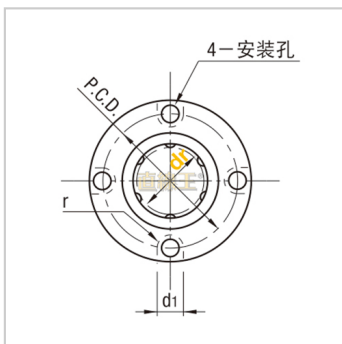

直线轴承

紧凑圆法兰镀铬型NLMCF...UU-NLMCF10UULHRKM10LME53-d10

参数信息:

型号:

LIKIN直线王:	NLMCF10UU
MISUMI:	LHRKM10
YHDA:	LME53-d10

主要尺寸和公差(mm)

:

dr:	10
公差:	0 -0.009
D:	17
公差:	0 -0.018
L:	29
公差:	±0.3
H:	35
T:	6
d:	4.5
d1:	7.5
t:	4.1
P.C.D.:	27

垂直度: 0.012

滚珠列数: 6

基本额定负载:

C(动)N:	368
Co(静)N:	433

重量:

(g): 52

: