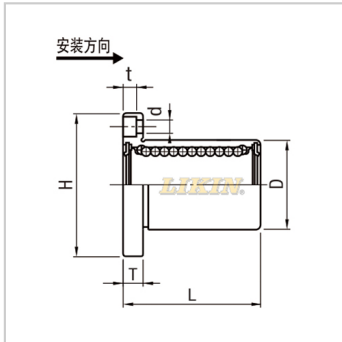

直线轴承

紧凑圆法兰镀铬型NLMCF...UU-NLMCF6UULHRKM6LME53-d6

参数信息:

型号:

LIKIN直线王:	NLMCF6 UU
MISUMI:	LHRKM6
YHDA:	LME53-d 6

主要尺寸和公差(mm):

dr:	6
公差:	0 -0.009
D:	10
公差:	0 -0.015
L:	19
公差:	±0.3
H:	25
T:	5
d:	3.5
d1:	6
t:	3.1
P.C.D.:	19
垂直度:	0.012
滚珠列数:	6

基本额定负载:

C(动)N:	131
Co(静)N:	155

重量:

(g):	18
------	----

: