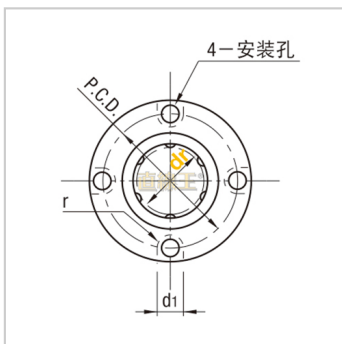

直线轴承

紧凑圆法兰镀铬型NLMCF...UU-NLMCF6UULHRKM6LME53-d6

参数信息:

型号:

LIKIN直线王:	NLMCF6 UU
MISUMI:	LHRKM6
YHDA:	LME53-d 6

主要尺寸和公差(mm):

dr:	6
公差:	0 -0.009
D:	10
公差:	0 -0.015
L:	19
公差:	±0.3
H:	25
T:	5
d:	3.5
d1:	6
t:	3.1
P.C.D.:	19
垂直度:	0.012
滚珠列数:	6