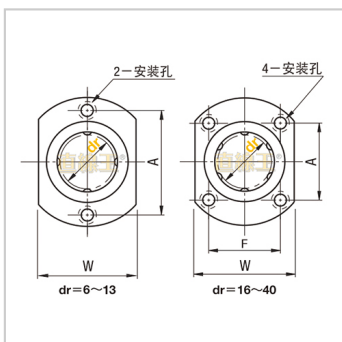

直线轴承

三倍加长导向椭圆法兰镀镍型NLMHP...TUU-NLMHP13TUU

参数信息:

型号:

LIKIN直线王:	NLMHP1 3TUU
MISUMI:	LHKICL1 3
YHDA:	-

主要尺寸和公差(mm)

:

dr:	13
公差:	0 -0.015
D:	28
公差:	0 -0.021
L:	92
公差:	±0.3
:	6
H:	48
T:	6
d:	4.5
d1:	7.5
t:	4.1
W:	34
F:	-
A:	-
垂直度:	0.02

滚珠列数:	4
-------	---

基本额定负载:

C(动)N:	813
Co(静)N:	1570

重量:

(g):	-
------	---

: