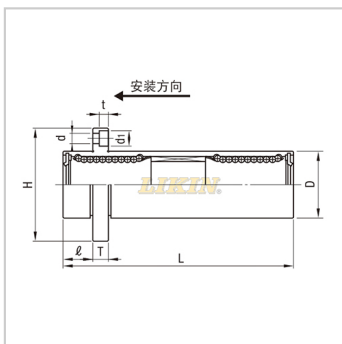

直线轴承

三倍加长导向椭圆法兰镀镍型NLMHP...TUU-NLMHP13TUU

参数信息:

型号:

LIKIN直线王:	NLMHP1 3TUU
MISUMI:	LHKICL1 3
YHDA:	-

主要尺寸和公差(mm)

:

dr:	13
公差:	0 -0.015
D:	28
公差:	0 -0.021
L:	92
公差:	±0.3
:	6
H:	48
T:	6
d:	4.5
d1:	7.5
t:	4.1
W:	34
F:	-
A:	-
垂直度:	0.02

滚珠列数:	4
-------	---

基本额定负载:

C(动)N:	813
Co(静)N:	1570

重量:

(g):	-
------	---

: