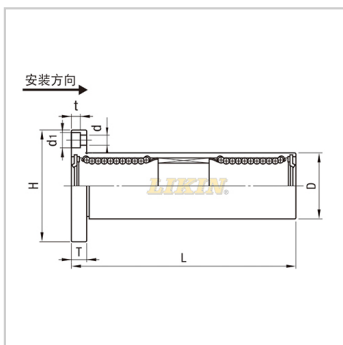

直线轴承

三倍加长圆法兰镀铬型NLMF...TUU-NLMF16TUU

参数信息:

型号:

LIKIN直线王:	NLMF16T UU
MISUMI:	LHKRL16
YHDA:	LMR02-d 16

主要尺寸和公差(mm)

:

dr:	16
公差:	0 -0.015
D:	32
公差:	0 -0.025
L:	105
公差:	± 0.3
H:	54
T:	8
d:	5.5
d1:	9
t:	5.1
P.C.D.:	43
垂直度:	0.025
滚珠列数:	5

基本额定负载:

C(动)N:	1230
Co(静)N:	2350

重量:

(g):	412
------	-----

: