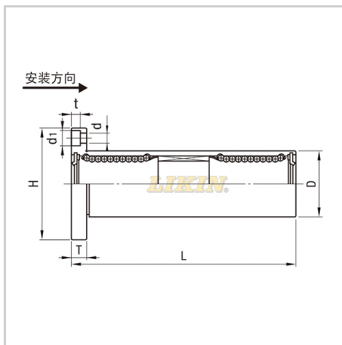

直线轴承

三倍加长圆法兰镀铬型NLMF...TUU-NLMF13TUU

参数信息:

型号:

LIKIN直线王: NLMF13T
UU

MISUMI: LHKRL13

YHDA: -

主要尺寸和公差(mm)

T: 6

d: 4.5

d1: 7.5

t: 4.1

P.C.D.: 38

垂直度: 0.02

滚珠列数: 4

基本额定负载:

C(动)N: 813

Co(静)N: 1570

重量:

(g): 308