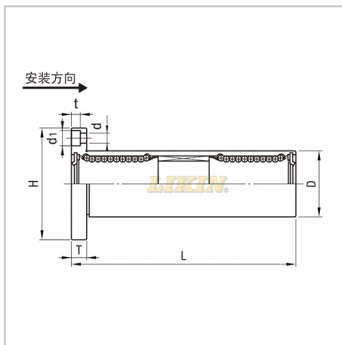

直线轴承

三倍加长圆法兰镀铬型NLMF...TUU-NLMF35TUU

参数信息:

型号:

LIKIN直线王:	NLMF35T UU
MISUMI:	LHKRL35
YHDA:	LMR02-d 35

主要尺寸和公差(mm)

:

dr:	35
公差:	0 -0.021
D:	60
公差:	0 -0.030
L:	200
公差:	± 0.3
H:	96
T:	13
d:	9
d1:	14
t:	8.1
P.C.D.:	78
垂直度:	0.03
滚珠列数:	6

基本额定负载:

C(动)N:	2650
Co(静)N:	6270

重量:

(g):	2580
------	------

: