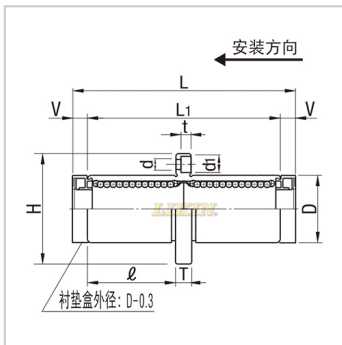

直线轴承

加长中间圆法兰型(带润滑装置) LMFC...UU-MX-LMFC35UU-MXLHMRW-MX35

参数信息:

型号:

LIKIN直线王:	LMFC35 UU-MX
MISUMI:	LHMRW- MX35

主要尺寸和公差(mm)

dr:	35
公差:	0 -0.015
D:	52
公差:	0 -0.022
L:	157
L1:	135
公差:	± 0.3
V:	11
:	62.5
H:	82
T:	10
d:	6.6
d1:	11
t:	6.1
P.C.D.:	67
法兰垂直度:	0.025
滚珠列数:	6

基本额定负载:

C(动)N:	2650
Co(静)N:	6270

重量:

(g):	1048
------	------

: