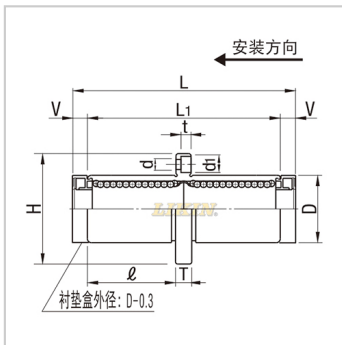

直线轴承

加长中间圆法兰型(带润滑装置) LMFC...UU-MX-LMFC25UU-MXLHMRW-MX25

参数信息:

型号:

LIKIN直线王:	LMFC25 UU-MX
MISUMI:	LHMRW- MX25

主要尺寸和公差(mm)
:

dr:	25
公差:	0-0.012
D:	40
公差:	0-0.019
L:	130
L1:	112
公差:	±0.3
V:	9
:	52
H:	62
T:	8
d:	5.5
d1:	9
t:	5.1
P.C.D.:	51
法兰垂直度:	0.02
滚珠列数:	6

基本额定负载:

C(动)N:	1560
Co(静)N:	3140

重量:

(g):	559
------	-----

: