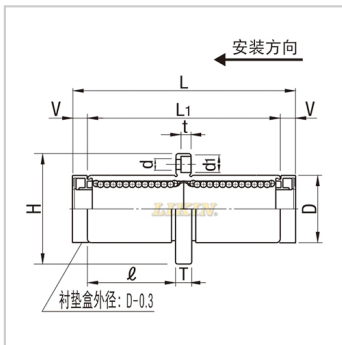

直线轴承

加长中间圆法兰型(带润滑装置) LMFC...UU-MX-LMFC20UU-MXLHMRW-MX20

参数信息:

型号:

LIKIN直线王:	LMFC20 UU-MX
MISUMI:	LHMRW- MX20

主要尺寸和公差(mm)

dr:	20
公差:	0-0.012
D:	32
公差:	0-0.019
L:	94
L1:	80
公差:	±0.3
V:	7
:	36
H:	54
T:	8
d:	5.5
d1:	9
t:	5.1
P.C.D.:	43
法兰垂直度:	0.02
滚珠列数:	5

基本额定负载:

C(动)N:	1400
Co(静)N:	2740

重量:

(g):	271
------	-----

: