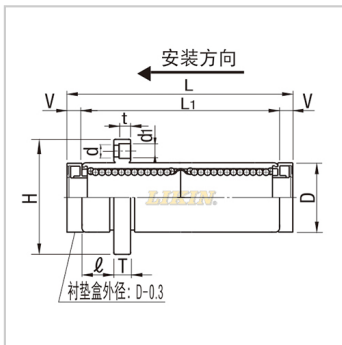

直线轴承

加长导向圆法兰型(带润滑装置) LMFP...LUU-MX-LMFP35LUU-MXLHIRW-MX35

参数信息:

型号:

LIKIN直线王:	LMFP35L UU-MX
MISUMI:	LHIRW- MX35

主要尺寸和公差(mm)
:

dr:	35
公差:	0 -0.015
D:	52
公差:	0 -0.022
L:	157
L1:	135
公差:	± 0.3
V:	11
:	10
H:	82
T:	10
d:	6.6
d1:	11
t:	6.1
P.C.D.:	67
法兰垂直度:	0.025
滚珠列数:	6

基本额定负载:

C(动)N:	2650
Co(静)N:	6270

重量:

(g):	1048
------	------

: