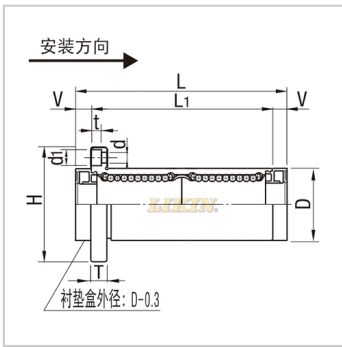

直线轴承

加长方法兰镀镍型(带润滑装置) NLMK...LUU-MX-NLMK25LUU-MXLHFSWM-MX25MX-LMG13-d25

参数信息:

型号:

LIKIN直线王:	NLMK25 LUU-MX
MISUMI:	LHFSWM- MX25
YHDA:	MX-LMG 13-d25

主要尺寸和公差(mm)  
:

dr:	25
公差:	0 -0.012
D:	40
公差:	0 -0.021
L:	130
L1:	112
公差:	± 0.3
V:	9
H:	62
T:	8
d:	5.5
d1:	9
t:	5.1
P.C.D.:	51
K:	50
法兰垂直度:	0.02
滚珠列数:	6

基本额定负载:

C(动)N:	1560
Co(静)N:	3140

重量:

(g) :

519

: