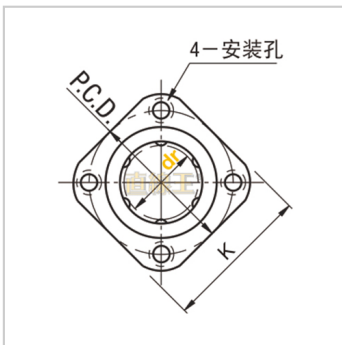

直线轴承

加长方法兰镀镍型(带润滑装置) NLMK...LUU-MX-NLMK25LUU-MXLHFSWM-MX25MX-LMG13-d25

参数信息:

型号:

LIKIN直线王:	NLMK25 LUU-MX
MISUMI:	LHFSWM- MX25
YHDA:	MX-LMG 13-d25

主要尺寸和公差(mm)  
:

dr:	25
公差:	0 -0.012
D:	40
公差:	0 -0.021
L:	130
L1:	112
公差:	± 0.3
V:	9
H:	62
T:	8
d:	5.5
d1:	9
t:	5.1
P.C.D.:	51
K:	50
法兰垂直度:	0.02
滚珠列数:	6