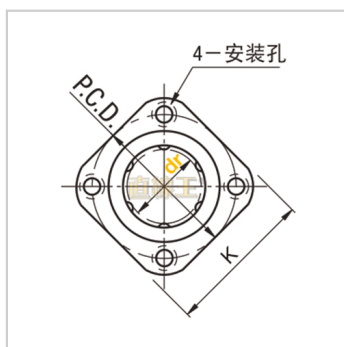

直线轴承

加长法兰镀镍型(带润滑装置) NLMK...LUU-MX-**NLMK10LUU-MXLHFSWM-MX10MX-LMG13-d10**

参数信息:

型号:

LIKIN直线王:	NLMK10 LUU-MX
MISUMI:	LHFSWM- MX10
YHDA:	MX-LMG 13-d10

主要尺寸和公差(mm)

:

dr:	10
公差:	0 -0.010
D:	19
公差:	0 -0.018
L:	65
L1:	55
公差:	±0.3
V:	5
H:	40
T:	6
d:	4.5
d1:	7.5
t:	4.1
P.C.D.:	29
K:	30
法兰垂直度:	0.015
滚珠列数:	4

基本额定负载:

C(动)N:	588
Co(静)N:	1100

重量:

(g) :

82

: