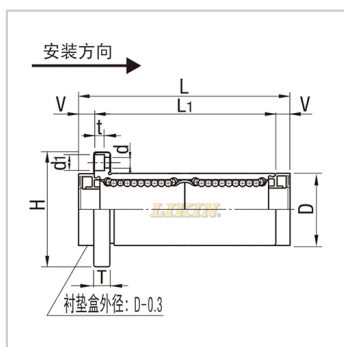

直线轴承

加长法兰镀镍型(带润滑装置) NLMK...LUU-MX-**NLMK10LUU-MXLHFSWM-MX10MX-LMG13-d10**

参数信息:

型号:

LIKIN直线王:	NLMK10 LUU-MX
MISUMI:	LHFSWM- MX10
YHDA:	MX-LMG 13-d10

主要尺寸和公差(mm)

:

dr:	10
公差:	0 -0.010
D:	19
公差:	0 -0.018
L:	65
L1:	55
公差:	±0.3
V:	5
H:	40
T:	6
d:	4.5
d1:	7.5
t:	4.1
P.C.D.:	29
K:	30
法兰垂直度:	0.015
滚珠列数:	4

基本额定负载:

C(动)N:	588
Co(静)N:	1100

重量:

(g) :

82

: