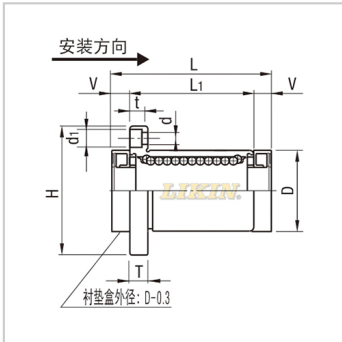

直线轴承

圆法兰型(带润滑装置) LMF...UU-MX-LMF40UU-MXLHFR-MX40 -

参数信息:

型号:

LIKIN直线王: LMF40U  
U-MX

MISUMI: LHFR-  
MX40

YHDA: -

主要尺寸和公差(mm)

:

dr :	40
公差 :	0 -0.012
D :	60
公差 :	0 -0.019
L :	104
L1 :	80
公差 :	± 0.3
V :	12
H :	96
T :	13
d :	9
d1 :	14
t :	8.1
P.C.D. :	78
法兰垂直度 :	0.02
滚珠列数 :	6

基本额定负载:

C(动)N :	2160
Co(静)N :	4020

重量:

(g) :	1093
-------	------