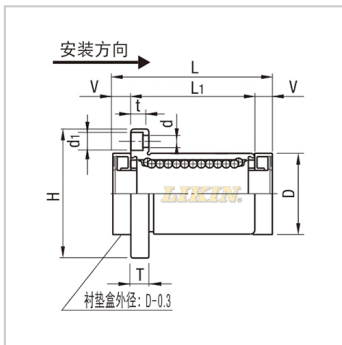

直线轴承

圆法兰型(带润滑装置) LMF...UU-MX-LMF30UU-MXLHFR-MX30MX-LME02-d30

参数信息:

型号:

LIKIN直线王:	LMF30U U-MX
MISUMI:	LHFR- MX30
YHDA:	MX-LME 02-d30

主要尺寸和公差(mm)

:

dr:	30
公差:	0 -0.010
D:	45
公差:	0 -0.016
L:	84
L1:	64
公差:	± 0.3
V:	10
H:	74
T:	10
d:	6.6
d1:	11
t:	6.1
P.C.D.:	60
法兰垂直度:	0.015
滚珠列数:	6

基本额定负载:

C(动)N:	1570
Co(静)N:	2740

重量:

(g):	494
------	-----

: