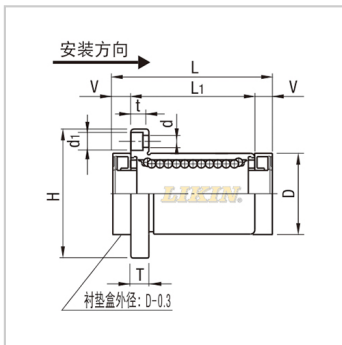

直线轴承

圆法兰型(带润滑装置) LMF...UU-MX-LMF10UU-MXLHFR-MX10MX-LME02-d10

参数信息:

型号:

LIKIN直线王:	LMF10U U-MX
MISUMI:	LHFR- MX10
YHDA:	MX-LME 02-d10

主要尺寸和公差(mm)  
:

dr:	10
公差:	0 -0.009
D:	19
公差:	0 -0.013
L:	39
L1:	29
公差:	± 0.3
V:	5
H:	40
T:	6
d:	4.5
d1:	7.5
t:	4.1
P.C.D.:	29
法兰垂直度:	0.012
滚珠列数:	4

基本额定负载:

C(动)N:	372
Co(静)N:	549

重量:

(g):	76
------	----

: