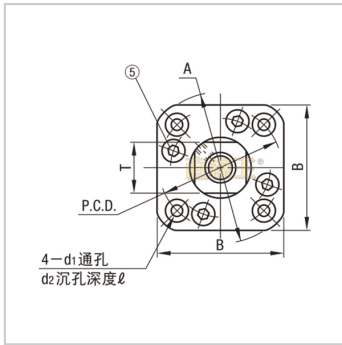

丝杆支撑座

丝杆支撑座FK-FK5

参数信息:

型号 :	FK5
主要尺寸(mm) :	
d :	5
L :	16.5
H :	6
F :	10.5
E :	18.5
D :	20
A :	34
P.C.D. :	26
B :	26
L1 :	5.5
T1 :	3.5
d1 :	3.4
d2 :	6.5
:	4
M(细牙螺纹) :	M5 × 0.5
T :	11
油封适用轴径 :	7.5
参考重量(kg) :	0.06