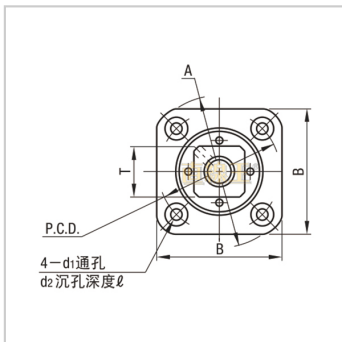

丝杆支撑座

丝杆支撑座FK-FK5

参数信息:

型号 :	FK5
主要尺寸(mm) :	
d :	5
L :	16.5
H :	6
F :	10.5
E :	18.5
D :	20
A :	34
P.C.D. :	26
B :	26
L1 :	5.5
T1 :	3.5
d1 :	3.4
d2 :	6.5
:	4
M(细牙螺纹) :	M5 × 0.5
T :	11
油封适用轴径 :	7.5
参考重量(kg) :	0.06