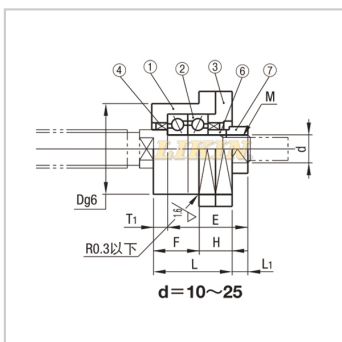

丝杆支撑座

丝杆支撑座FK-FK5

参数信息:

型号 :	FK5
主要尺寸(mm) :	
d :	5
L :	16.5
H :	6
F :	10.5
E :	18.5
D :	20
A :	34
P.C.D. :	26
B :	26
L1 :	5.5
T1 :	3.5
d1 :	3.4
d2 :	6.5
:	4
M(细牙螺纹) :	M5 × 0.5
T :	11
油封适用轴径 :	7.5
参考重量(kg) :	0.06