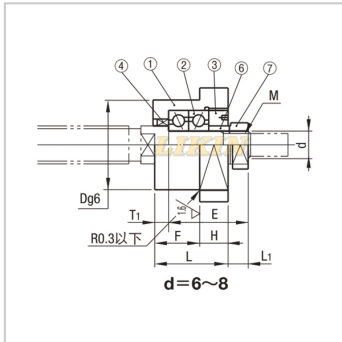

丝杆支撑座

丝杆支撑座FK-FK5

参数信息:

型号 :	FK5
主要尺寸(mm) :	
d :	5
L :	16.5
H :	6
F :	10.5
E :	18.5
D :	20
A :	34
P.C.D. :	26
B :	26
L1 :	5.5
T1 :	3.5
d1 :	3.4
d2 :	6.5
:	4
M(细牙螺纹) :	M5 × 0.5
T :	11
油封适用轴径 :	7.5
参考重量(kg) :	0.06