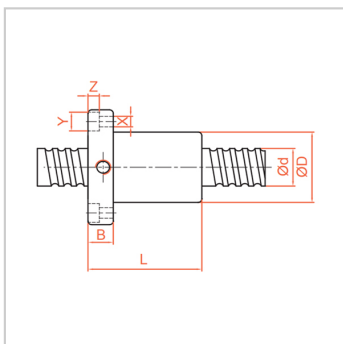

滚珠丝杆

SFNI-SFI-SFNI04010-4

参数信息:

型号 :	SFNI04010-4
轴径d :	40
导程l :	10
珠径Da :	6.35

螺帽尺寸 mm :

D :	62
A :	104
B :	18
L :	88
W :	82
H :	70
X :	11
Y :	17.5
Z :	11
Q :	M8
n :	1x4
动额定负荷Ca :	5399
静额定负荷Coa :	15500
刚性kgf/um :	72