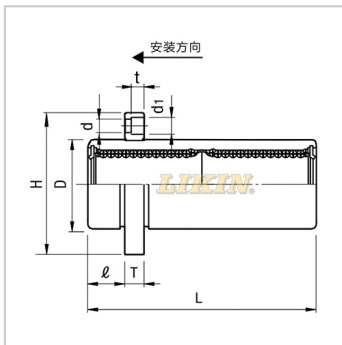

直线轴承

导向圆法兰型LMFP...UU-LMFP20U|LHIFR20LMJ01-d20

参数信息:

型号:

LIKIN直线王:	LMFP20U U
MISUMI:	LHIFR20
YHDA:	LMJ01-d2 0

主要尺寸和公差(mm)

:

dr:	20
公差:	0 -0.010
D:	32
公差:	0 -0.019
L:	42
公差:	±0.3
:	8
H:	54
T:	8
d:	5.5
d1:	9
t:	5.1
P.C.D.:	43
垂直度:	0.015

滚珠列数: 5

基本额定负载:

C(动)N:	882
Co(静)N:	1370

重量:

(g): 180