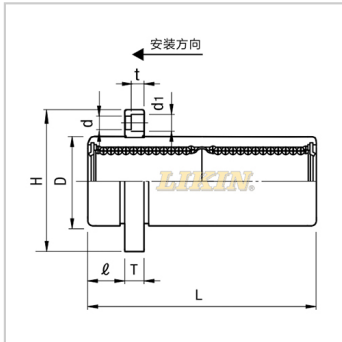

直线轴承

导向圆法兰型LMFP...UU-LMFP12UULHIFR12LMJ01-d12

参数信息:

型号:

LIKIN直线王:	LMFP12U U
MISUMI:	LHIFR12
YHDA:	LMJ01-d1 2

主要尺寸和公差(mm):

dr:	12
公差:	0 -0.009
D:	21
公差:	0 -0.016
L:	30
公差:	± 0.3
:	6
H:	42
T:	6
d:	4.5
d1:	7.5
t:	4.1
P.C.D.:	32
垂直度:	0.012
滚珠列数:	4

基本额定负载:

C(动)N:	510
Co(静)N:	784

重量:

(g):	76
------	----