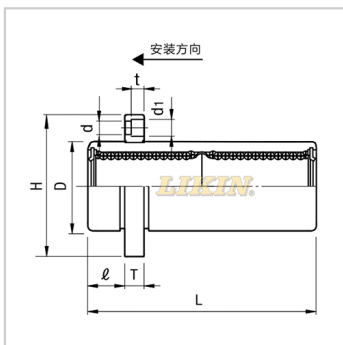

直线轴承

导向圆法兰型LMFP...UU-LMFP8UULHIFR8LMJ01-d8

参数信息:

型号:

LIKIN直线王:	LMFP8U U
MISUMI:	LHIFR8
YHDA:	LMJ01-d8

主要尺寸和公差(mm)
:

dr:	8
公差:	0-0.009
D:	15
公差:	0-0.013
L:	24
公差:	±0.3
:	5
H:	32
T:	5
d:	3.5
d1:	6
t:	3.1
P.C.D.:	24
垂直度:	0.012
滚珠列数:	4

基本额定负载:

C(动)N:	274
Co(静)N:	392

重量:

(g):	37
------	----