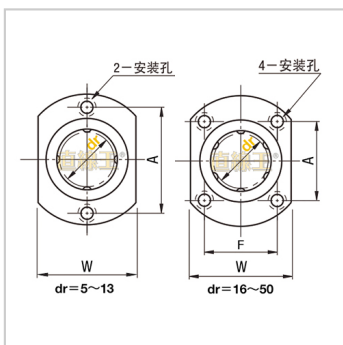

直线轴承

亚标椭圆法兰镀铬型NLMH...UU-NLMH13UULHFCM13LME23-d13

参数信息:

型号:

LIKIN直线王:	NLMH13 UU
MISUMI:	LHFCM1 3
YHDA:	LME23-d 13

主要尺寸和公差(mm):

dr:	13
公差:	0 -0.009
D:	23
公差:	0 -0.018
L:	32
公差:	±0.3
H:	43
T:	6
d:	4.5
d1:	7.5
t:	4.1
W:	29
F:	-
A:	33
垂直度:	0.012

滚珠列数: 4

基本额定负载:

C(动)N:	510
Co(静)N:	784

重量:

(g):	81
------	----

: