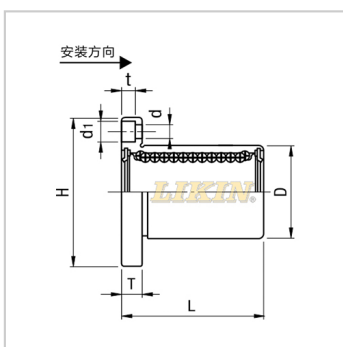

直线轴承

亚标椭圆法兰镀铬型NLMH...UU-NLMH13UULHFCM13LME23-d13

参数信息:

型号:

LIKIN直线王:	NLMH13 UU
MISUMI:	LHFCM1 3
YHDA:	LME23-d 13

主要尺寸和公差(mm):

dr:	13
公差:	0 -0.009
D:	23
公差:	0 -0.018
L:	32
公差:	±0.3
H:	43
T:	6
d:	4.5
d1:	7.5
t:	4.1
W:	29
F:	-
A:	33
垂直度:	0.012

滚珠列数: 4

基本额定负载:

C(动)N:	510
Co(静)N:	784

重量:

(g):	81
------	----

: