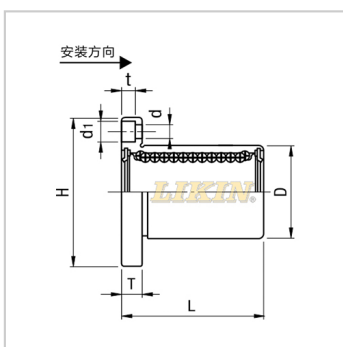

直线轴承

亚标椭圆法兰镀铬型NLMH...UU-NLMH10UULHFCM10LME23-d10

参数信息:

型号:

LIKIN直线王:	NLMH10 UU
MISUMI:	LHFCM1 0
YHDA:	LME23-d 10

主要尺寸和公差(mm):

dr:	10
公差:	0 -0.009
D:	19
公差:	0 -0.018
L:	29
公差:	±0.3
H:	40
T:	6
d:	4.5
d1:	7.5
t:	4.1
W:	25
F:	-
A:	29
垂直度:	0.012

滚珠列数: 4

基本额定负载:

C(动)N:	372
Co(静)N:	549

重量:

(g):	64
------	----

: