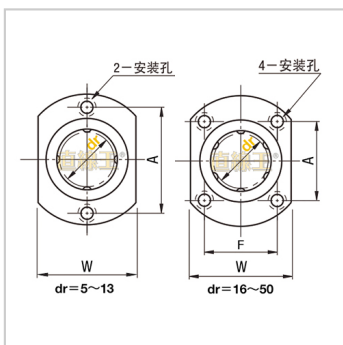

直线轴承

亚标椭圆法兰镀铬型NLMH...UU-NLMH10UULHFCM10LME23-d10

参数信息:

型号:

LIKIN直线王:	NLMH10 UU
MISUMI:	LHFCM1 0
YHDA:	LME23-d 10

主要尺寸和公差(mm):

dr:	10
公差:	0 -0.009
D:	19
公差:	0 -0.018
L:	29
公差:	±0.3
H:	40
T:	6
d:	4.5
d1:	7.5
t:	4.1
W:	25
F:	-
A:	29
垂直度:	0.012

滚珠列数: 4

基本额定负载:

C(动)N:	372
Co(静)N:	549

重量:

(g):	64
------	----

: