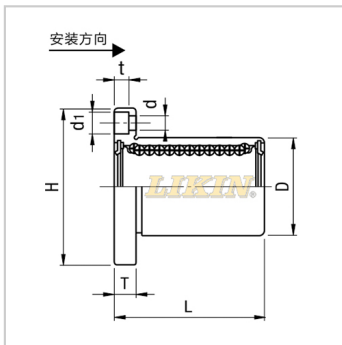

直线轴承

亚标圆法兰镀铬型NLMF...UU-NLMF10UULHFRM10LME03-d10

参数信息:

型号:

LIKIN直线王:	NLMF10 UU
MISUMI:	LHFRM1 0
YHDA:	LME03-d 10

主要尺寸和公差(mm)

:

dr:	10
公差:	0 -0.009
D:	19
公差:	0 -0.018
L:	29
公差:	±0.3
H:	40
T:	6
d:	4.5
d1:	7.5
t:	4.1
P.C.D.:	29
垂直度:	0.012

滚珠列数: 4

基本额定负载:

C(动)N:	372
Co(静)N:	549

重量:

(g): 72

: