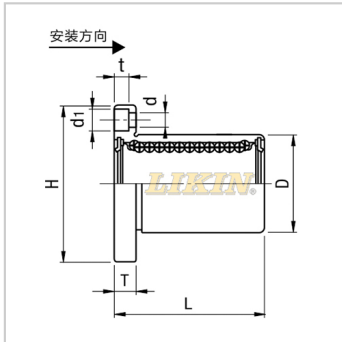

直线轴承

亚标圆法兰镀铬型NLMF...UU-NLMF6UULHFRM6LME03-d6

参数信息:

型号:

LIKIN直线王:	NLMF6U U
MISUMI:	LHFRM6
YHDA:	LME03-d 6

主要尺寸和公差(mm):

dr:	6
公差:	0 -0.009
D:	12
公差:	0 -0.015
L:	19
公差:	±0.3
H:	28
T:	5
d:	3.5
d1:	6
t:	3.1
P.C.D.:	20
垂直度:	0.012
滚珠列数:	4

基本额定负载:

C(动)N:	206
Co(静)N:	265

重量:

(g):	24
------	----

: