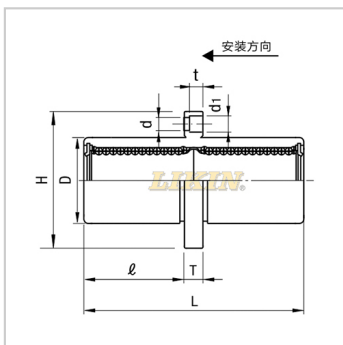

直线轴承

加长中间方法兰镀镍钢保型NLMKC...GA-NLMKC12GALHMSWMF12

参数信息:

型号:

LIKIN直线王:	NLMKC1 2GA
MISUMI:	LHMSW MF12

主要尺寸和公差(mm)

dr:	12
公差:	0 -0.010
D:	21
公差:	0 -0.018
L:	57
公差:	± 0.3
:	25.5
H:	42
T:	6
d:	4.5
d1:	7.5
t:	4.1
P.C.D.:	32
K:	32
垂直度:	0.015
滚珠列数:	4

基本额定负载:

C(动)N:	813
Co(静)N:	1570

重量:

(g):	90
------	----