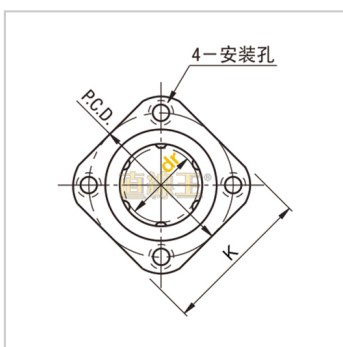

直线轴承

加长中间方法兰镀镍钢保型NLMKC...GA-NLMKC12GALHMSWMF12

参数信息:

型号:

LIKIN直线王:	NLMKC1 2GA
MISUMI:	LHMSW MF12

主要尺寸和公差(mm)

dr:	12
公差:	0 -0.010
D:	21
公差:	0 -0.018
L:	57
公差:	± 0.3
:	25.5
H:	42
T:	6
d:	4.5
d1:	7.5
t:	4.1
P.C.D.:	32
K:	32
垂直度:	0.015
滚珠列数:	4