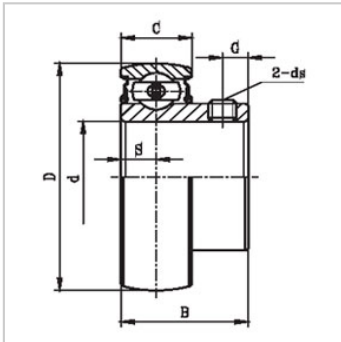

滚动轴承

SB2, SB2G, CSB2 系列-SB205

参数信息:

带座轴承型号 : SB205

轴径(mm) :

d : 25

外形尺寸 (mm) :

D : 52

B : 27

C : 15

S : 7.5

h : 4.3

G : 5.5

ds : M6X1/4
-28UNF

基本额定载荷 (N)

: