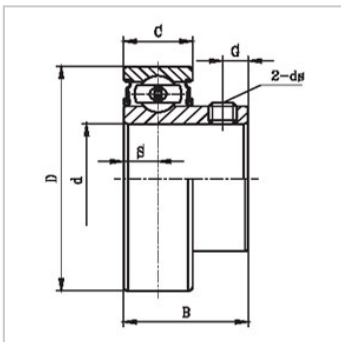

滚动轴承

SB2, SB2G, CSB2 系列-SB205

参数信息:

带座轴承型号 : SB205

轴径(mm) :

d : 25

外形尺寸 (mm) :

D : 52

B : 27

C : 15

S : 7.5

h : 4.3

G : 5.5

ds : M6X1/4
-28UNF

基本额定载荷 (N)

: