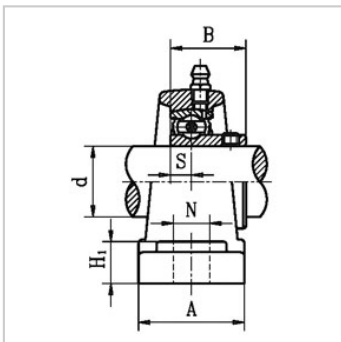

滚动轴承

SBP2G 系列-SBP204G

参数信息:

带座轴承型号 : SBP204G

轴径(mm) :

d : 20

外形尺寸(mm) :

H : 33.3

L : 127

J : 96

A : 37

N : 13

N1 : 16

H1 : 14

H0 : 65

S : 7

B1 : 25

螺栓规格 : M10

轴承代号 : SB204G

座代号 : P204

重量 (kg) : 0.66

: