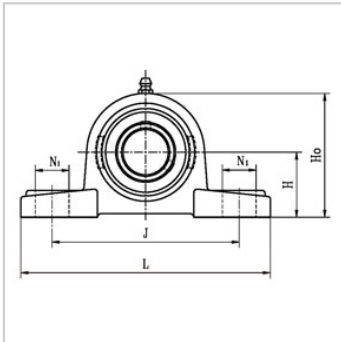

滚动轴承

SBP2G 系列-SBP204G

参数信息:

带座轴承型号 : SBP204G

轴径(mm) :

d : 20

外形尺寸(mm) :

H : 33.3

L : 127

J : 96

A : 37

N : 13

N1 : 16

H1 : 14

H0 : 65

S : 7

B1 : 25

螺栓规格 : M10

轴承代号 : SB204G

座代号 : P204

重量 (kg) : 0.66

: