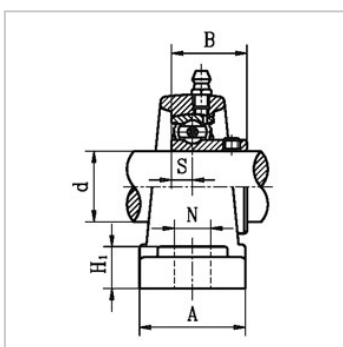

滚动轴承

SBP2G 系列-SBP202-10G

参数信息:

带座轴承型号： SBP202-10G

轴径(mm)：

d： 15.875

外形尺寸(mm)：

H： 30.2

L： 125

J： 96

A： 32

N： 12

N1： 16

H1： 13

H0： 57

S： 6

B1： 22

螺栓规格： M10

轴承代号： SB202-10
G

座代号： P203S

重量 (kg)： 0.51

: