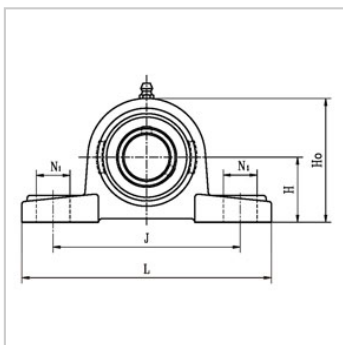

滚动轴承

SBP2G 系列-SBP202-10G

参数信息:

带座轴承型号： SBP202-10G

轴径(mm)：

d： 15.875

外形尺寸(mm)：

H： 30.2

L： 125

J： 96

A： 32

N： 12

N1： 16

H1： 13

H0： 57

S： 6

B1： 22

螺栓规格： M10

轴承代号： SB202-10
G

座代号： P203S

重量 (kg)： 0.51

: