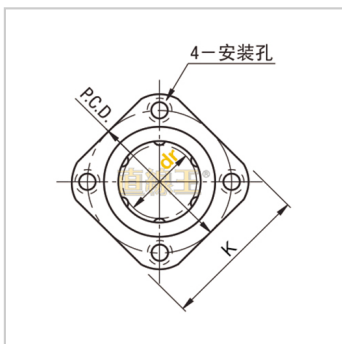

直线轴承

亚标加长法兰不锈钢型(不锈钢保持架) SLMK...LGA-SLMK16LGASLHFSWS16

参数信息:

型号:

LIKIN直线王:	SLMK16LGA
MISUMI:	SLHFSWS16

主要尺寸和公差(mm):

dr:	16
公差:	0 -0.010
D:	28
公差:	0 -0.018
L:	70
公差:	± 0.3
H:	48
T:	6
d:	4.5
d1:	7.5
t:	4.1
P.C.D.:	38
K:	37
垂直度:	0.015
滚珠列数:	5