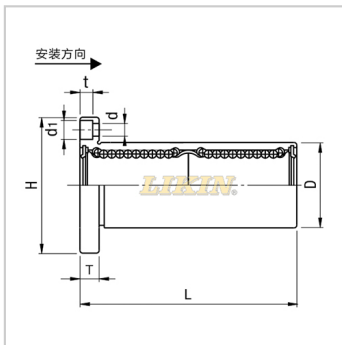

直线轴承

亚标加长法兰不锈钢型(不锈钢保持架) SLMK...LGA-SLMK16LGASLHFSWS16

参数信息:

型号:

LIKIN直线王:	SLMK16LGA
MISUMI:	SLHFSWS16

主要尺寸和公差(mm):

dr:	16
公差:	0 -0.010
D:	28
公差:	0 -0.018
L:	70
公差:	± 0.3
H:	48
T:	6
d:	4.5
d1:	7.5
t:	4.1
P.C.D.:	38
K:	37
垂直度:	0.015
滚珠列数:	5

基本额定负载:

C(动)N:	1230
Co(静)N:	2350

重量:

(g):	165
------	-----

: