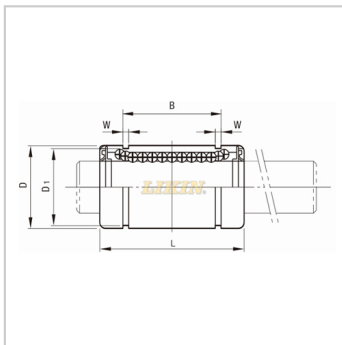

直线轴承

欧标 开口型 LME...UU-OP-LME25UU-OPKB25GUU-OP

参数信息:

型号 :

LIKIN直线王 :	LME25U U-OP
NB :	KB25GU U-OP
SAMICK :	LME25U U-OP

主要尺寸和公差(mm)
:

dr :	25
公差 :	+0.011 -0.001
D :	40
公差 :	0 -0.011
L :	58
公差 :	0 -0.3
B :	44.1
公差 :	0 -0.3
W :	1.85
D1 :	37.5
h1 :	12.5
:	60 °
垂直度 :	0.015
滚珠列数 :	6

基本额定负载 :

C(动)N :	980
Co(静)N :	1570

重量 :

(g) :	181
-------	-----

: