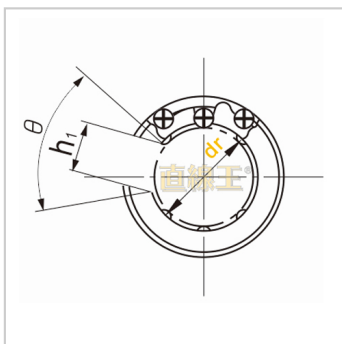

直线轴承

欧标 开口型 LME...UU-OP-LME25UU-OPKB25GUU-OP

参数信息:

型号 :

LIKIN直线王 :	LME25U U-OP
NB :	KB25GU U-OP
SAMICK :	LME25U U-OP

主要尺寸和公差(mm)
:

dr :	25
公差 :	+0.011 -0.001
D :	40
公差 :	0 -0.011
L :	58
公差 :	0 -0.3
B :	44.1
公差 :	0 -0.3
W :	1.85
D1 :	37.5
h1 :	12.5
:	60 °
垂直度 :	0.015
滚珠列数 :	6

基本额定负载 :

C(动)N :	980
Co(静)N :	1570

重量 :

(g) :	181
-------	-----

: