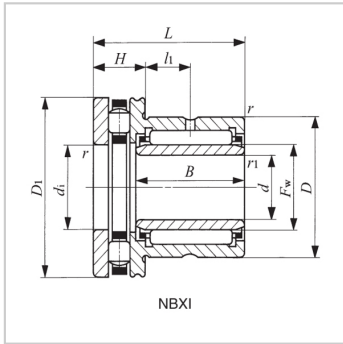

滚针轴承

附带推力滚子轴承的滚针轴承 带内圈NBXI、NBXI...Z-

参数信息:

轴径:

mm : 14

公称型号:

型号 : -

附带防尘罩 : -

主要尺寸mm:

Fw : 14

D : 26

D1 : 30

D2 : 31

L : 25

B : 17

H : 9

l1 : 8

rs min : 0.3

r1s min : 0.3

Fw : 17

di : 17

安装关系尺寸:

da最小 : 25

db : 16