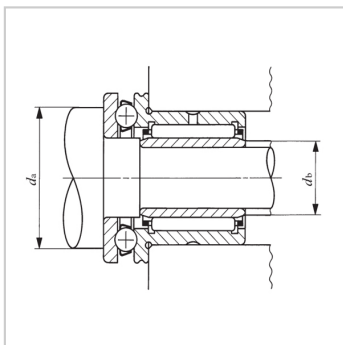

滚针轴承

附带推力滚子轴承的滚针轴承 带内圈NBXI、NBXI...Z-

参数信息:

轴径:

mm : 14

公称型号:

型号 : -

附带防尘罩 : -

主要尺寸mm:

Fw : 14

D : 26

D1 : 30

D2 : 31

L : 25

B : 17

H : 9

l1 : 8

rs min : 0.3

r1s min : 0.3

Fw : 17

di : 17

安装关系尺寸:

da最小 : 25

db : 16