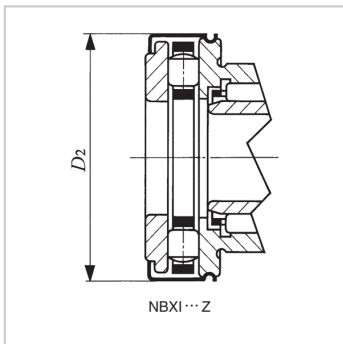

滚针轴承

附带推力滚子轴承的滚针轴承 带内圈NBXI、NBXI...Z-

参数信息:

轴径:

mm : 14

公称型号:

型号 : -

附带防尘罩 : -

主要尺寸mm:

Fw : 14

D : 26

D1 : 30

D2 : 31

L : 25

B : 17

H : 9

l1 : 8

rs min : 0.3

r1s min : 0.3

Fw : 17

di : 17

安装关系尺寸:

da最小 : 25

db : 16